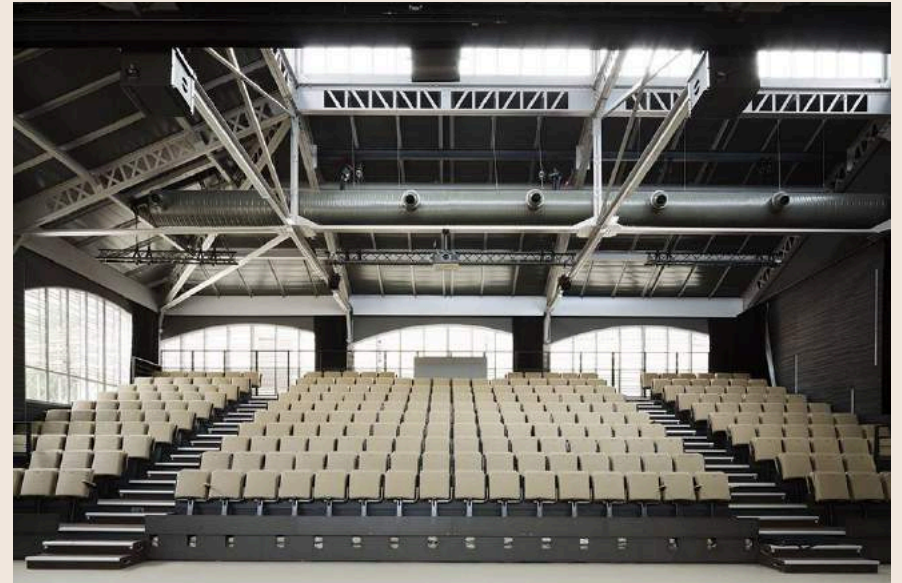

MAISON ALBAR HÔTEL IMPERATOR , 5* – SALLE MODULABLE

4 salons de 22 m² à 35m², 7 à 30 pers.

1 salle de banquet modulable de 89,5 m², 100 pers. en théâtre

MAISON ALBAR HÔTEL IMPERATOR – LE SPA

53 chambres
7 villas
2 piscines
1 spa
1 restaurant étoilé,
25 à 30 couverts
1 brasserie 60 à 70
couverts.

Saint-Gilles - Halles Baltard
Superficie totale : 650 m²
Salle modulable : 280 sièges
1 loge au RDC,
1 loge collective au 1^{er} étage et 1
bureau.
Equipements sons et lumières.

ET VOS EVENEMENTS AUTOUR DE NÎMES...