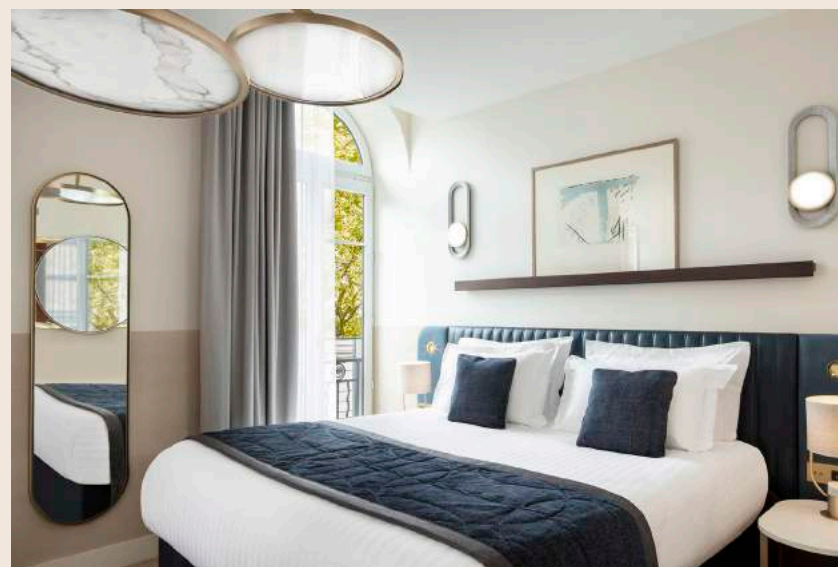

MAISON ALBAR HÔTEL IMPERATOR , 5* – SALLE MODULABLE

4 salons de 22 m² à 35m², 7 à 30 pers.

1 salle de banquet modulable de 89,5 m², 100 pers. en théâtre

MAISON ALBAR HÔTEL IMPERATOR – LE SPA

53 chambres
7 villas
2 piscines
1 spa
1 restaurant étoilé,
25 à 30 couverts
1 brasserie 60 à 70
couverts.