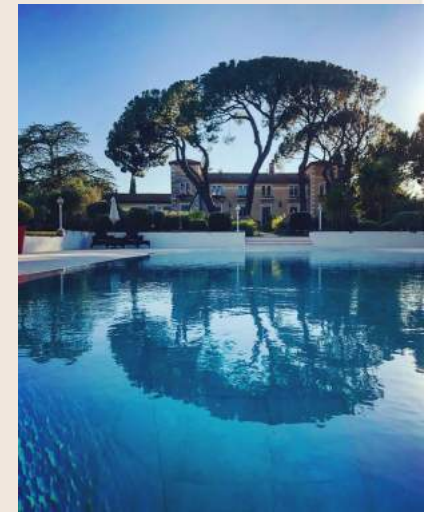

ET VOS EVENEMENTS AUTOUR DE NÎMES...

Mas de L'Espérance à Saint-Gilles :

Salle du Mas 100m²

Ancienne bergerie 300m²

Patio 200m²

Capacité cocktail 500 pers.

Repas assis 200m.²

Parc, piscine, jacuzzi.